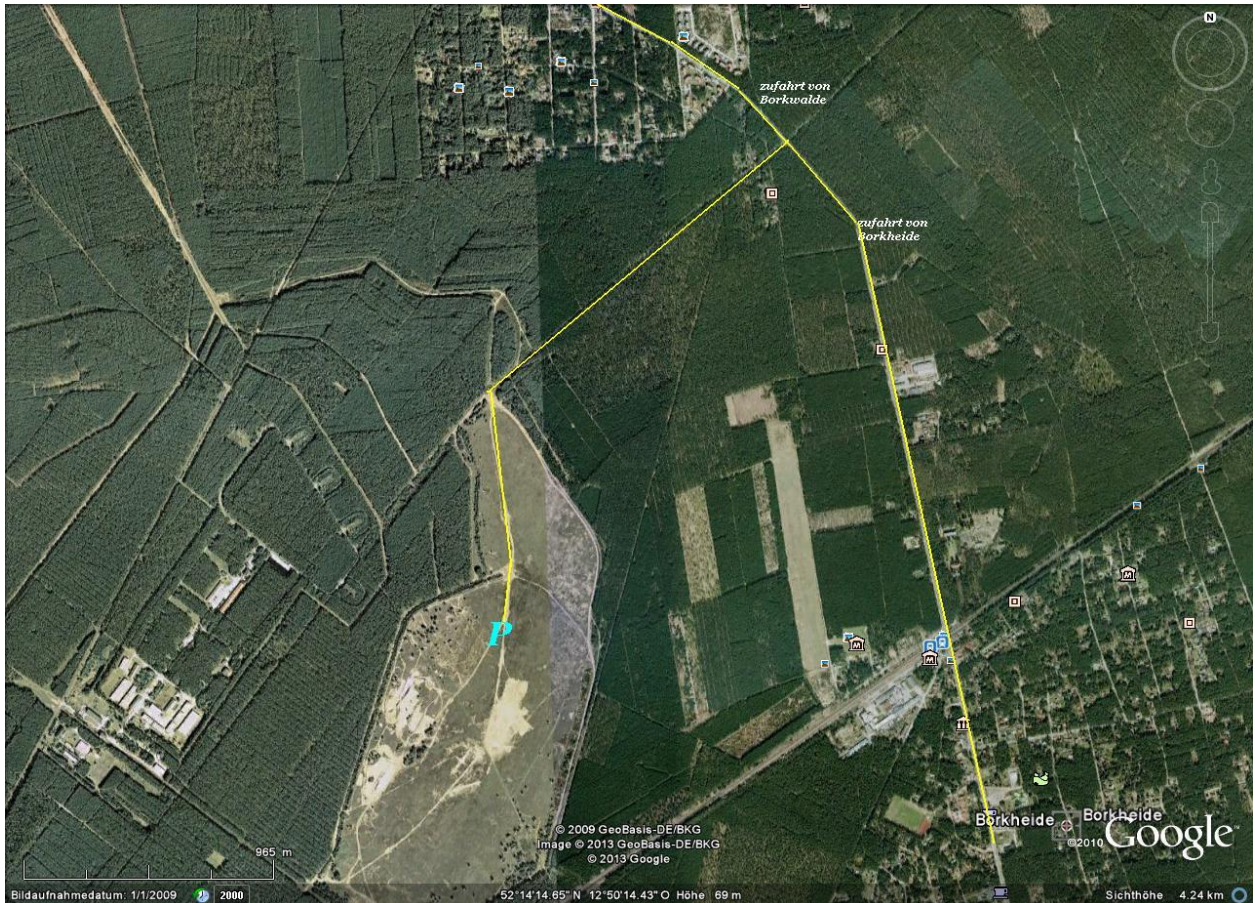

Für Euer leibliches Wohl wird gesorgt!
Zufahrt auf der Verbindungsstrasse zwischen Borkheide und Borkwalde über den Rummelsborner Weg der Beschilderung folgend(Schranke nur bis 9.30 Uhr geöffnet)
Alternativ über die B246 (A9 AS Beelitz in Richtung Brück) Brück Ausbau Fläming Kaserne (in der Linkskurve Ortsausgang nach rechts abbiegen) der Beschilderung folgend.